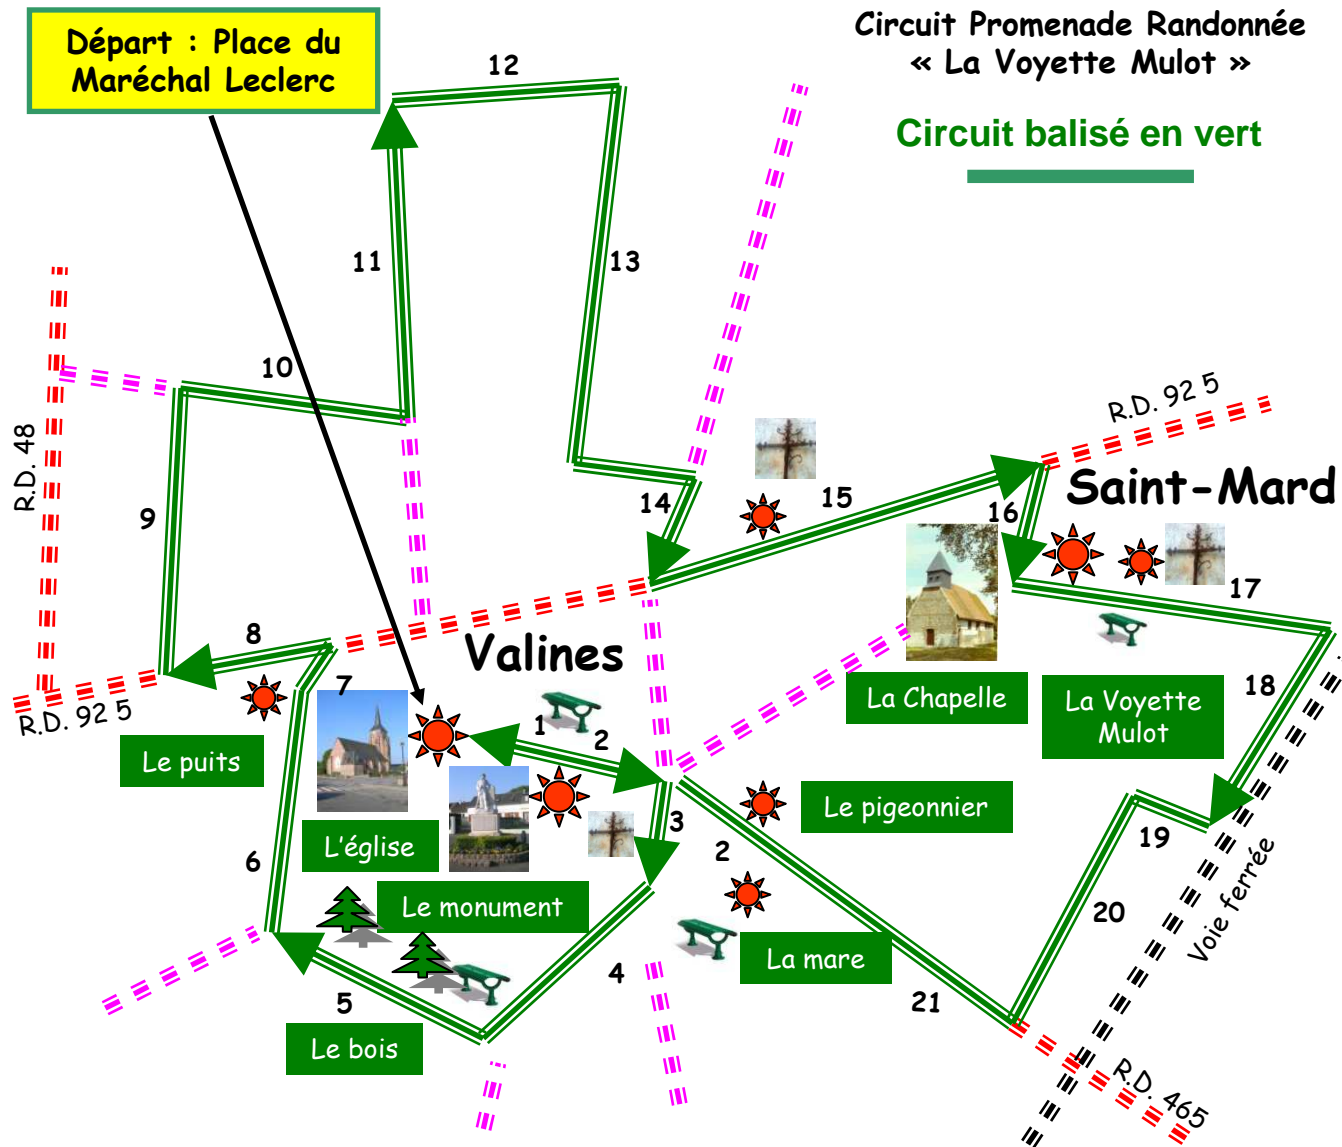

Circuit vert « la Voyette Mulot » 13 Kms - 3h

Place du Maréchal Leclerc

- 1 - Rue Pierre et Marie Curie
 - 2 - Rue Henri Dunant
 - 3 - Rue Thirard
 - 4 - Rue de Feuquières
 - 5 - C.R. du bois
 - 6 - C. R. Rue du Bois
 - 7 - Rue du Moulin
 - 8 - RD 925
 - 9 - C.R. de L'Épine de Nibas
 - 10 - C.R. de L'Épine Rose
 - 11 - V.C. de Valines à Ochancourt
 - 12 - C.R. des Pentes d'Ochancourt
 - 13 - C. R. des Vingt
 - 14 - C.R. de la Croix de Pierre
 - 15 - RD 925
 - 16 - Rue Pasteur
 - 17 - Rue Saint Médard
 - 18 - C.R. de la Vallée
 - 19 - C.R. de la Voyette Mulot
 - 20 - C.R. de Chepy
 - 21 - RD 465
- 2 - Rue Henri Dunant
1 - Rue Pierre et Marie Curie
- Place du Maréchal Leclerc**