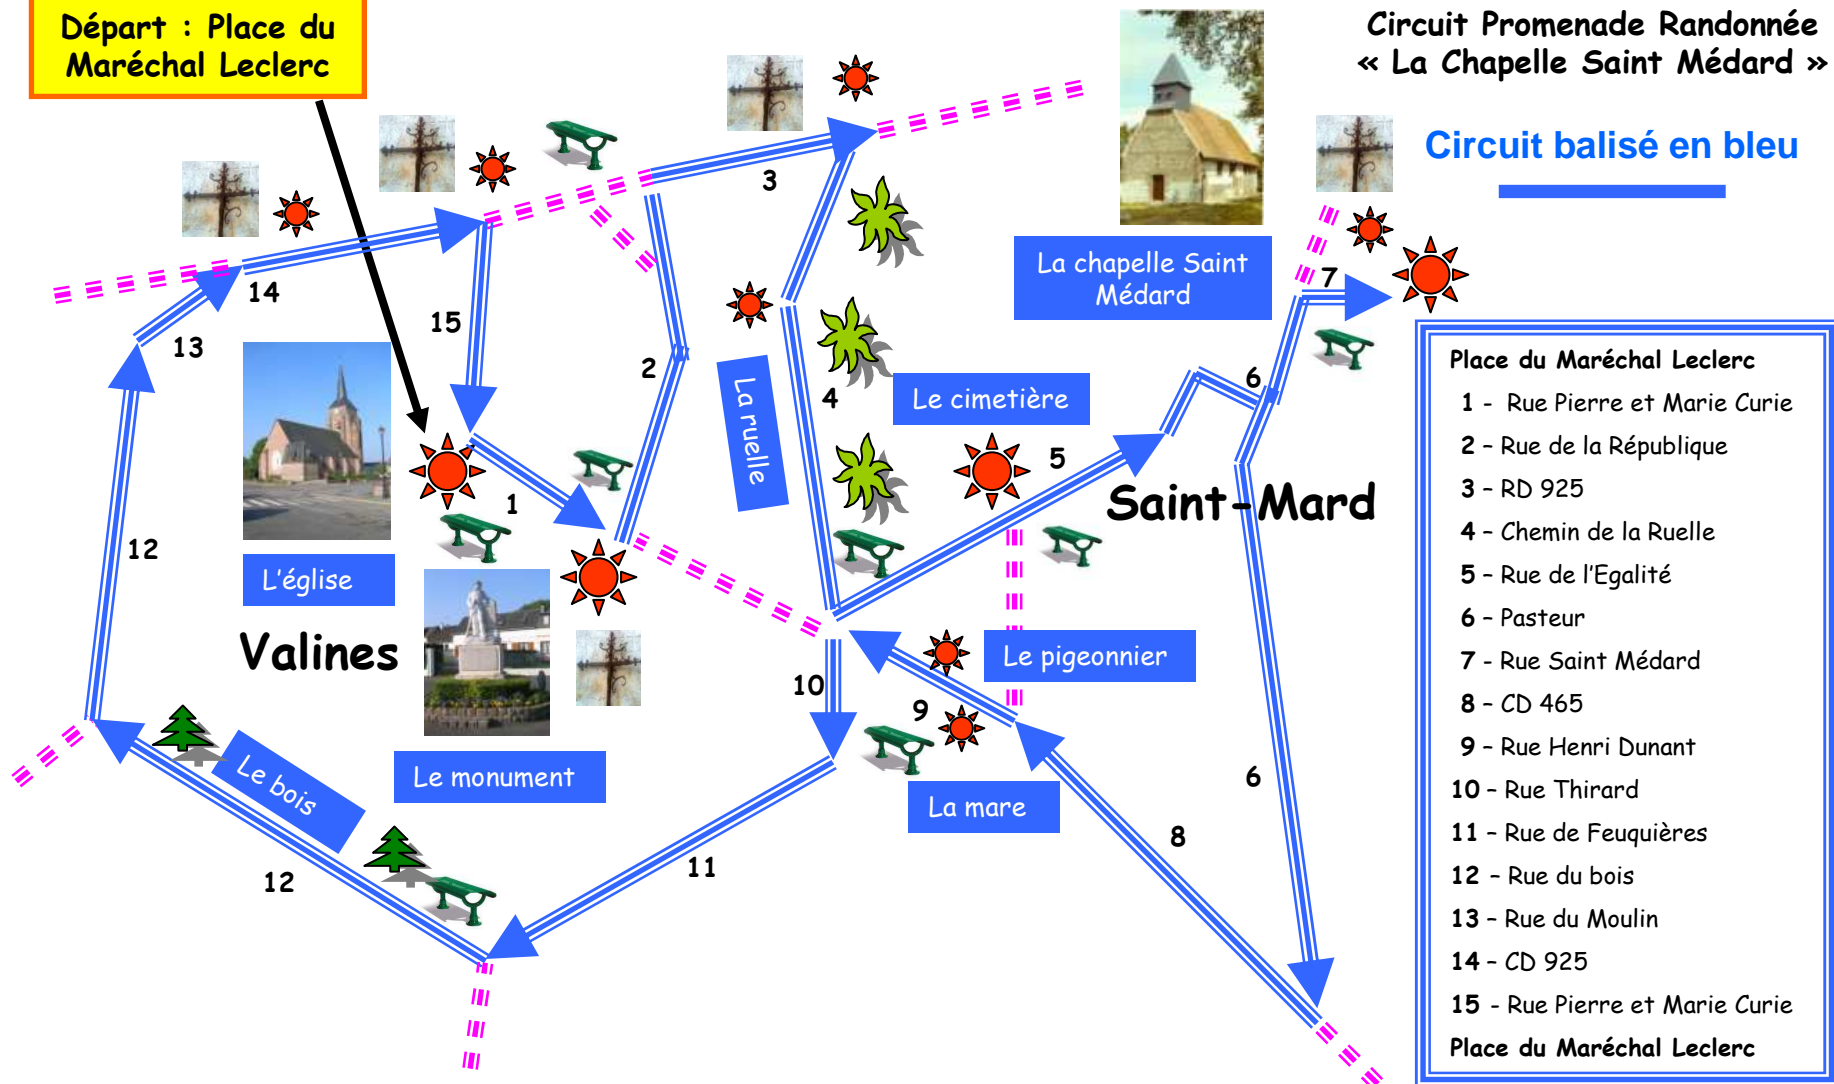

# Circuit bleu « La Chapelle Saint-Médard » 4 Kms - 1h15mn

Départ : Place du Maréchal Leclerc

Circuit Promenade Randonnée  
« La Chapelle Saint Médard »

Circuit balisé en bleu

Place du Maréchal Leclerc

- 1 - Rue Pierre et Marie Curie
  - 2 - Rue de la République
  - 3 - RD 925
  - 4 - Chemin de la Ruelle
  - 5 - Rue de l'Egalité
  - 6 - Pasteur
  - 7 - Rue Saint Médard
  - 8 - CD 465
  - 9 - Rue Henri Dunant
  - 10 - Rue Thirard
  - 11 - Rue de Feuquières
  - 12 - Rue du bois
  - 13 - Rue du Moulin
  - 14 - CD 925
  - 15 - Rue Pierre et Marie Curie
- Place du Maréchal Leclerc